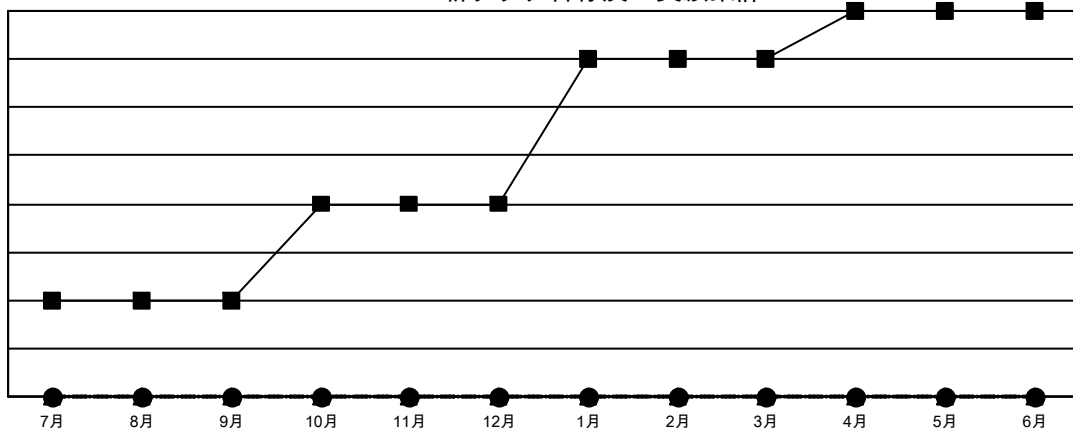

GAT MONTHLY MEMBERSHIP PROGRESS REPORT

Results as of: 10/31/2021

Multiple District 334

LOCATION: JAPAN

クラブ			
結果 : 2021-2022			
四半期	新クラブ目標	新クラブ	解散クラブ
7月/8月/9月	2	0	0
10月/11月/12月	2	0	0
1月/2月/3月	3	0	0
4月/5月/6月	1	0	0

名			
結果 : 2021-2022			
四半期	会員純増目標	会員増強実績	退会者(転籍を含む)実際
7月/8月/9月	250	353	266
10月/11月/12月	260	69	62
1月/2月/3月	300	0	0
4月/5月/6月	160	0	0

新クラブ目標及び実績累計

会員目標及び実績累計

解散クラブ: 0	187 CLUBS OF 405 一名以上の新会 員を登録	男女別	
退会者		男性	14,200 (73.23%)
物故会員 39	会員累計データを見るには、ここをクリック	女性	5,191 (26.77%)
クラブ解散 0		NON BINARY	0 (0.00%)
その他 289		PREFER NOT TO ANSWER	0 (0.00%)
合計 328		世帯主/家族会員合計	9,166
		国際会費半額の家族会員	4,999