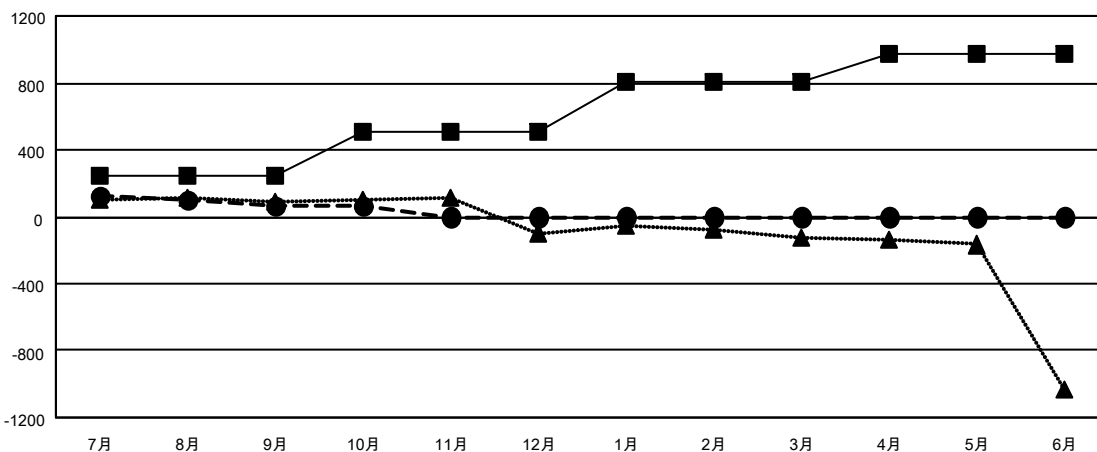

GAT MONTHLY MEMBERSHIP PROGRESS REPORT

Results as of: 10/31/2021

Multiple District 334

LOCATION: JAPAN

クラブ			
結果 : 2021-2022			
四半期	新クラブ目標	新クラブ	解散クラブ
7月/8月/9月	2	0	0
10月/11月/12月	2	0	0
1月/2月/3月	3	0	0
4月/5月/6月	1	0	0

名			
結果 : 2021-2022			
四半期	会員純増目標	会員増強実績	退会者(転籍を含む)実際
7月/8月/9月	250	353	266
10月/11月/12月	260	69	62
1月/2月/3月	300	0	0
4月/5月/6月	160	0	0

新クラブ目標及び実績累計

会員目標及び実績累計

解散クラブ: 0	187 CLUBS OF 405 一名以上の新会 員を登録	男女別	
退会者		男性	14,200 (73.23%)
物故会員 39	会員累計データを見るには、ここをクリック	女性	5,191 (26.77%)
クラブ解散 0		NON BINARY	0 (0.00%)
その他 289		PREFER NOT TO ANSWER	0 (0.00%)
合計 328		世帯主/家族会員合計	9,166
		国際会費半額の家族会員	4,999